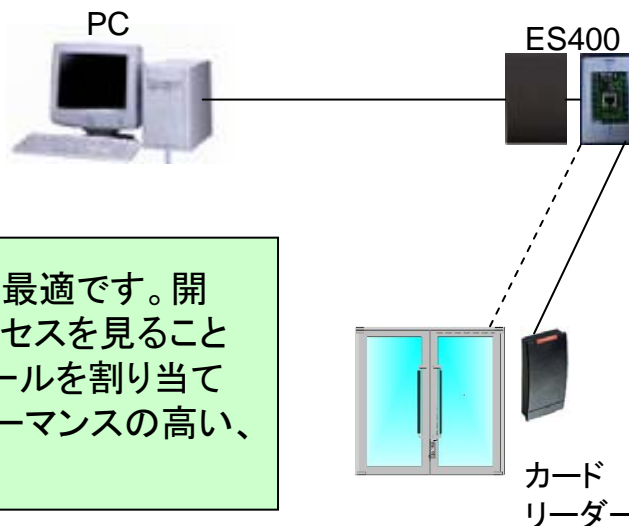

スタンドアロン アクセスコントロールシステム

HID

BSC

※セキュリティレベル3エリア対応

HID EdgePlus はIPベースのスタンドアロンのインテリジェントアクセスコントロールシステムです。

■ 機能・特徴

- ・ PCにインストールせずに標準ブラウザを使用
- ・ ユーザー管理・ドアの設定・イベント検索もWeb上で管理可能。（外部ソフトウェア不要）注
- ・ 配線のみで場所を取らずに簡単設置
- ・ コストパフォーマンスに優れています。

注 2007年9月現在、ブラウザは日本語に対応しておりません。

EdgePlus Solo ES400

R10 Reader

EdgePlus Solo ES400

1扉用でシンプルな入室管理に最適です。開閉のログは取れませんが、アクセスを見ることができます。また扉にスケジュールを割り当てることも可能です。コストパフォーマンスの高い、IPアクセスソリューションです。

■ ES400システムキャパシティ

- ☆カード登録枚数: 1000枚
- ☆イベント表示: 5000件
- ☆外形寸法: 83.8 × 121.9 × 36.3 mm
- ☆重量: 195g
- ☆電源: 最大1A@12-16VDC
- ☆使用温度範囲: 0°C~50°C
- ☆使用湿度範囲: 5%~95%