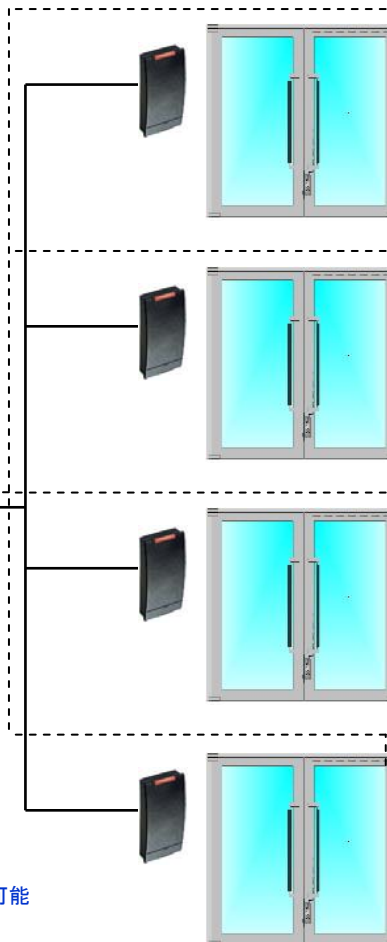

アクセスコントロールシステム Access Easy

BOSCH

BSC

※セキュリティレベル3エリア対応

Webブラウザを用いた、今までにない全く新しいセキュリティシステム

Access Easy Controller Panel

525(H) × 455(L) × 90(D)

※電源ユニットを含めると、525(H) × 525(L) × 90(D)

●1台のパネルに最大8リーダー迄接続可能

●パネルを追加することにより、最大16リーダー迄接続可能

■システムキャパシティ

- カード登録枚数 : 最大20480枚
- カードリーダー接続台数 : 最大16台
- アクセスライツ数 : 最大256種類
- 祝祭日設定 : 最大64件
- デジタルインプット : 最大32入力
- デジタルアウトプット : 最大32出力
- 履歴件数 : 20480件

- ・125KHz 非接触方式カードリーダー
 - ・125KHz テンキー付非接触カードリーダー
 - ・125KHz 非接触 & 指紋リーダー
 - ・13.56MHz 非接触ICカードリーダー
 - ・マイフェア対応
 - ・フェリカ対応
- 現在お使いのSuicaカードをシステムに登録して使用することができます。