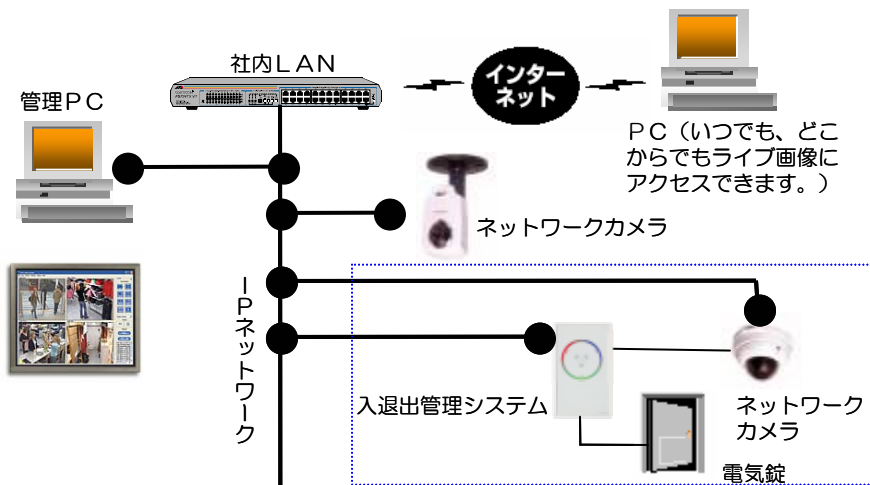

ネットワークカメラ

ネットワークカメラは、IPネットワーク上で画像キャプチャおよび配信を行う最も簡単なソリューションを提供します。画像は標準的なWebブラウザで見ることが可能で、ハードディスクに保存できます。

- ・ IPネットワークに直接接続
- ・ Motion-JPEG、MPEG-4形式に対応
- ・ webサーバー内蔵、追加ソフト／ハードウェア不要
- ・ モーション検知、プリポストアラームバッファ機能を含むイベント・アラーム管理
- ・ 遠隔地からの設定機能、管理ツールまたはWebブラウザを利用したステータス確認
- ・ アクセス制限、HTTPS対応によるセキュリティ機能
- ・ 複数の解像度および圧縮レベル選択
- ・ ソフトウェアインテグレーション用APIを用意

<ネットワーク構成図>

固定ネットワークカメラ 屋内

AXIS 206 AXIS 207 AXIS 207W AXIS 210 AXIS 210A AXIS 216FD

固定ネットワークカメラ 屋内／屋外

AXIS 211 AXIS 211A AXIS 221 AXIS 225FD

パン/チルト/ズームカメラ 屋内／屋外

AXIS 213PTZ AXIS 214PTZ AXIS 231D+ AXIS 212PTZ